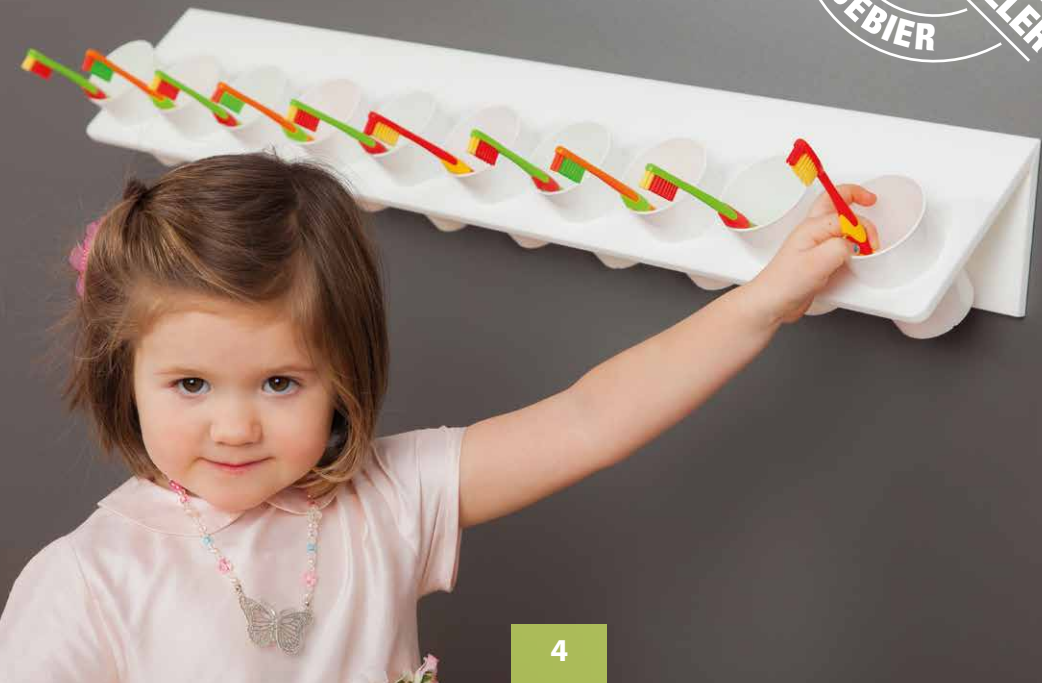

Inhaltsverzeichnis

Zahnputzbecherleiste _____	4
Zahnputzbecherleiste mit Haken _____	6
Zahnbürstenleiste _____	8
Zahnbürstenbox _____	10
Fotoleiste _____	12
Zahnpastapalette _____	14
Maße und Preise _____	15
Messestand didakta 2016 _____	18
Kontakt _____	20

Ihre Holzwerkstatt Kaesebier

Zahnputzbecherleiste

HOLZWERKSTATT
UNSER BESTSELLER
KAESBIER