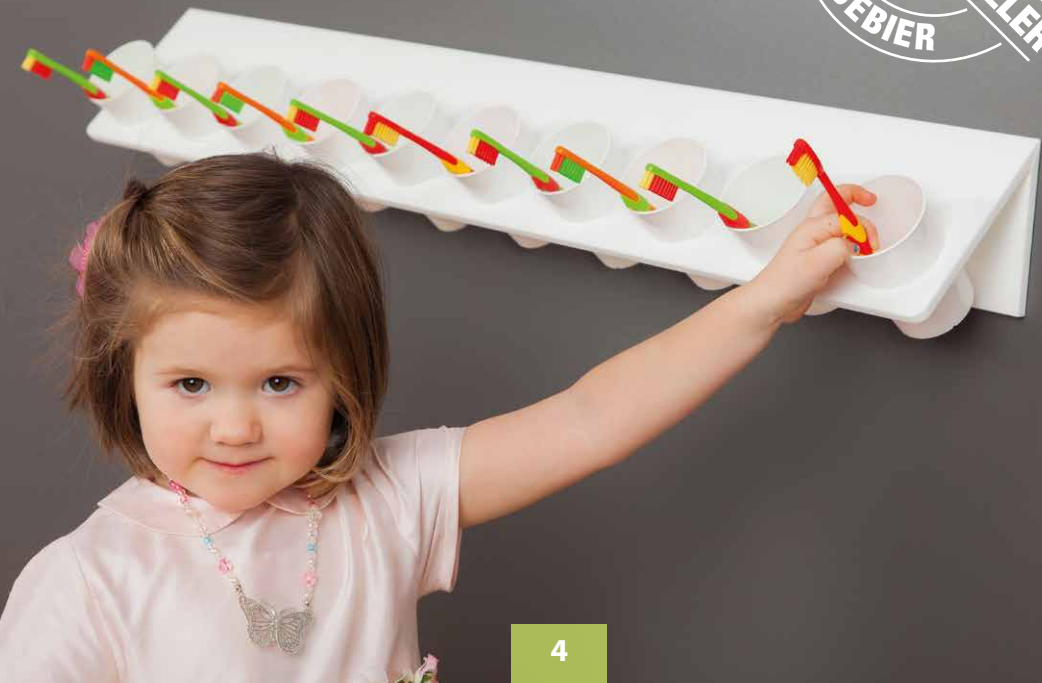

Inhaltsverzeichnis

Zahnputzbecherleiste _____	4
Zahnputzbecherleiste mit Haken _____	6
Zahnbürstenleiste _____	8
Zahnbürstenbox _____	10
Fotoleiste _____	12
Zahnpastapalette _____	14
Maße und Preise _____	15
Messestand didakta 2016 _____	18
Kontakt _____	20

Ihre Holzwerkstatt Kaesebier

Zahnputzbecherleiste

HOLZWERKSTATT
UNSER BESTSELLER
KAESEBIER