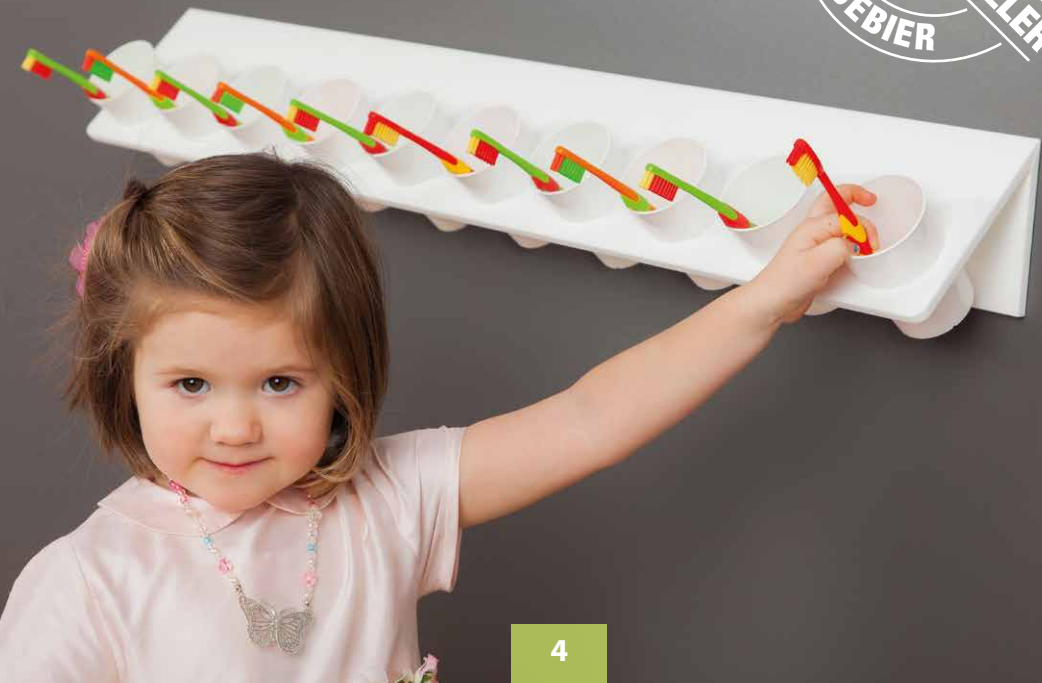

Ihre Holzwerkstatt Kaesebier

Zahnputzbecherleiste

HOLZWERKSTATT
UNSER BESTSELLER
KAESEBIER

Kinderleichte Hygiene

Mit der **Zahnputzbecherleiste** werden 5, 10 oder 15 Becher und Zahnbürsten platzsparend, übersichtlich und hygienisch arrangiert. Durch die schräge Anordnung der herausnehmbaren Zahnputzbecher liegen die Zahnbürsten immer am vorderen Rand und können sich so nicht berühren.

Die Zahnputzbecherleiste ist

- praktisch, übersichtlich und sicher
 - leicht zu reinigen
 - platzsparend
 - robust
- einfach zu montieren
- ein unverzichtbarer Ordnungshelfer
- aus hochwertigem **Plexiglas®** gefertigt
- ideal auch als **Trinkbecher- und Atelierleiste**
 - über- und nebeneinander zu befestigen
 - kombinierbar mit unserer Fotoleiste
 - hergestellt in Deutschland

Aus hochwertigem Plexiglas®

Mit dieser äußerst praktischen **Zahnputzbecherleiste mit Haken** arrangieren Sie 5, 10 oder 15 Becher und Zahnbürsten auf kleinstem Raum. Ordnen Sie den Kindern außerdem kleine Handtücher, Waschbeutel oder Malschürzen zu.

Überprüfen Sie bitte vor der Bestellung die für Sie geltenden Richtlinien für den Gebrauch von Handtüchern aus Stoff.

Die Zahnputzbecherleiste mit Haken ist

- leicht zu reinigen
- platzsparend
- robust
- mit Haken doppelt praktisch
- ein unverzichtbarer Ordnungshelfer
- aus hochwertigem **Plexiglas®** gefertigt
- ideal auch als **Trinkbecher- und Atelierleiste**
- einfach auch nebeneinander zu montieren
- kombinierbar mit unserer Fotoleiste
- hergestellt in Deutschland